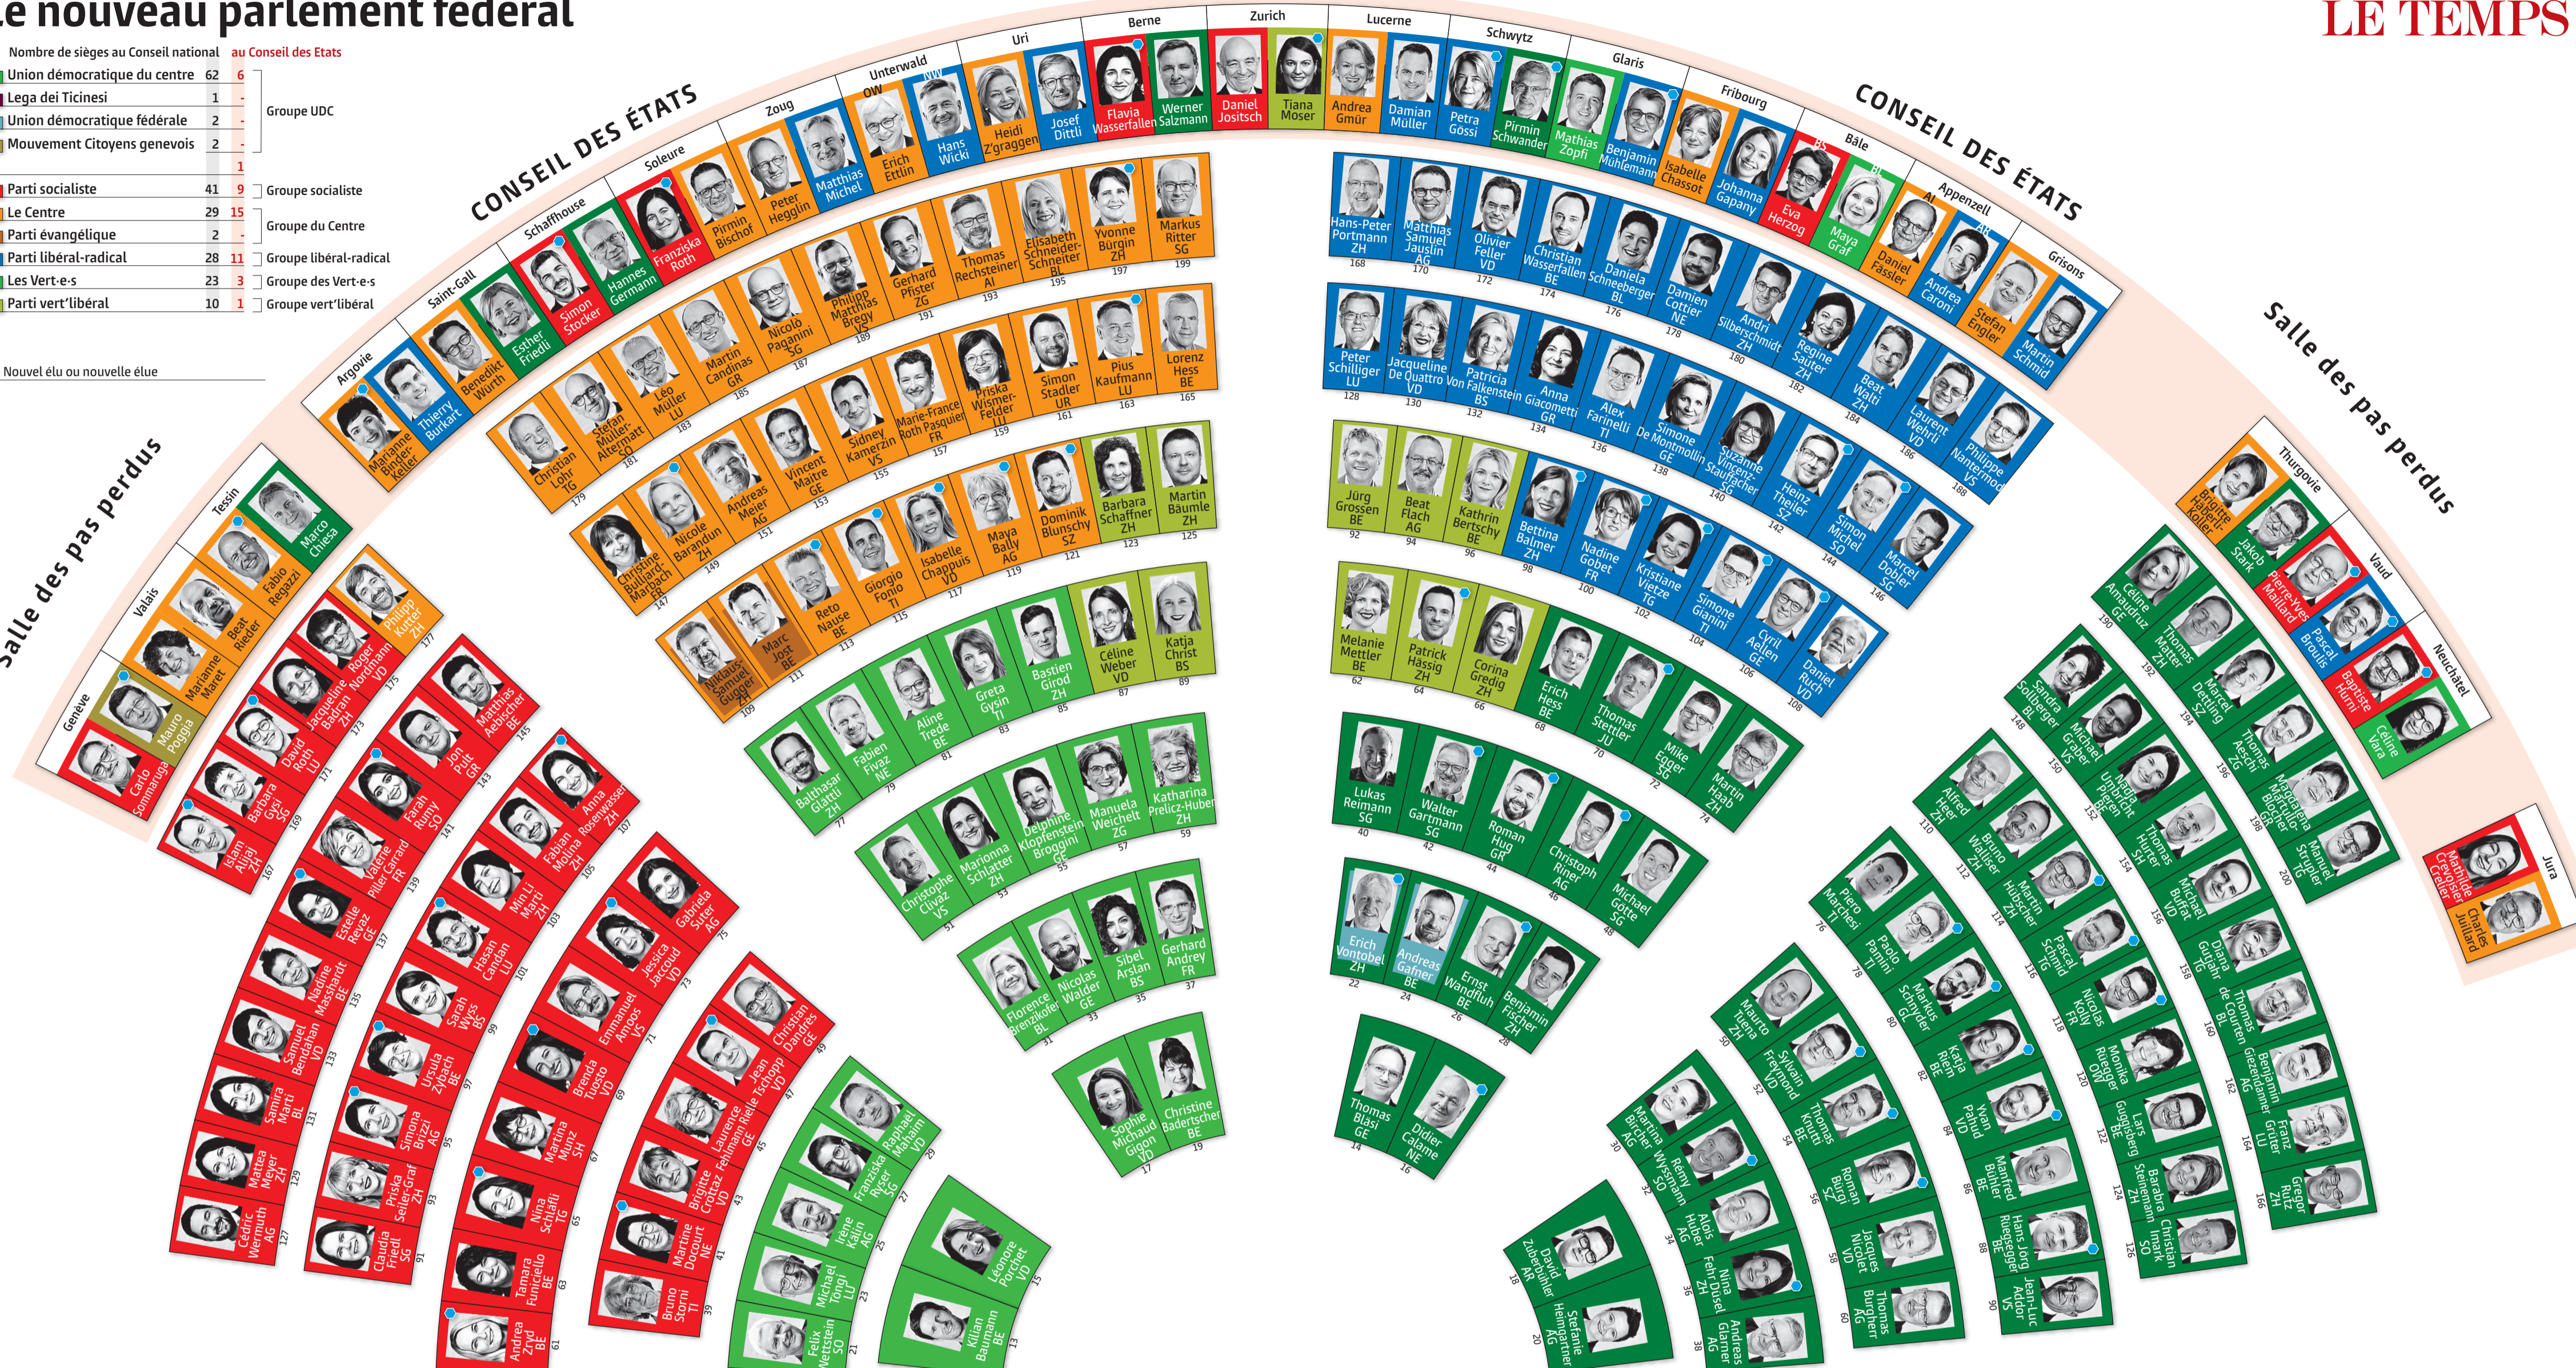

# Le nouveau parlement fédéral

Parti	Nombre de sièges au Conseil national	au Conseil des Etats	Groupe
Union démocratique du centre	62	6	Groupe UDC
Le Centre	29	15	
Parti évangélique	2	-	
Parti socialiste	41	9	Groupe socialiste
Parti libéral-radical	28	11	Groupe libéral-radical
Les Vert-e-s	23	3	Groupe des Vert-e-s
Mouvement Citoyens genevois	2	-	Groupe vert-libéral
Parti vert-libéral	10	1	

Salle des pas perdus

## CONSEIL DES ÉTATS