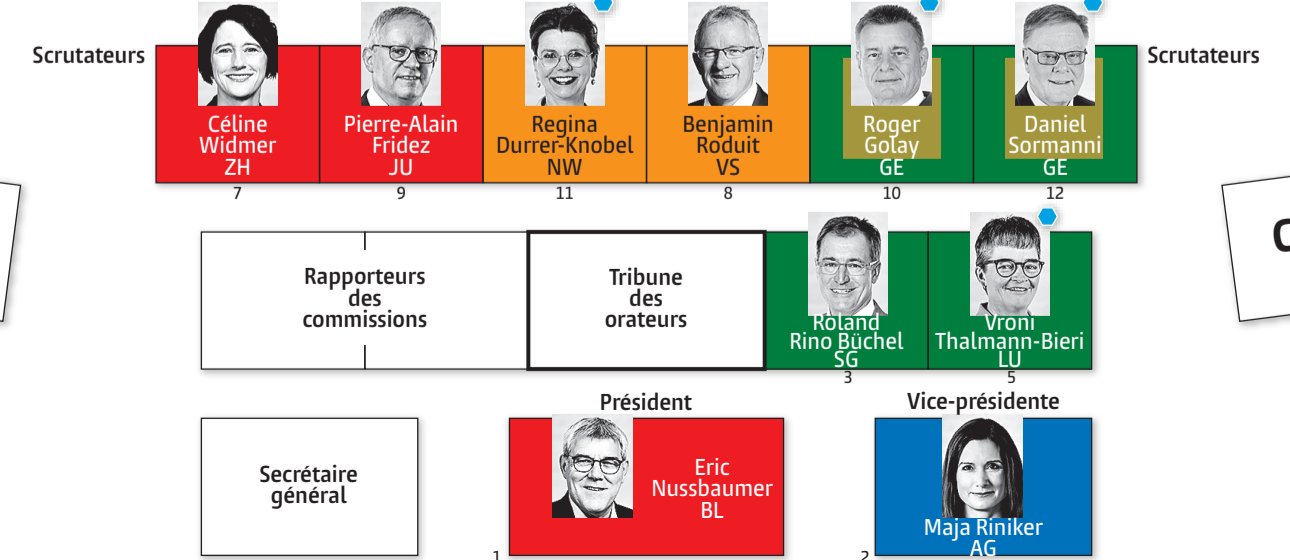

CONSEIL NATIONAL

CONSEIL FÉDÉRAL

CONSEIL FÉDÉRAL

Bulletin officiel

Presse

Presse